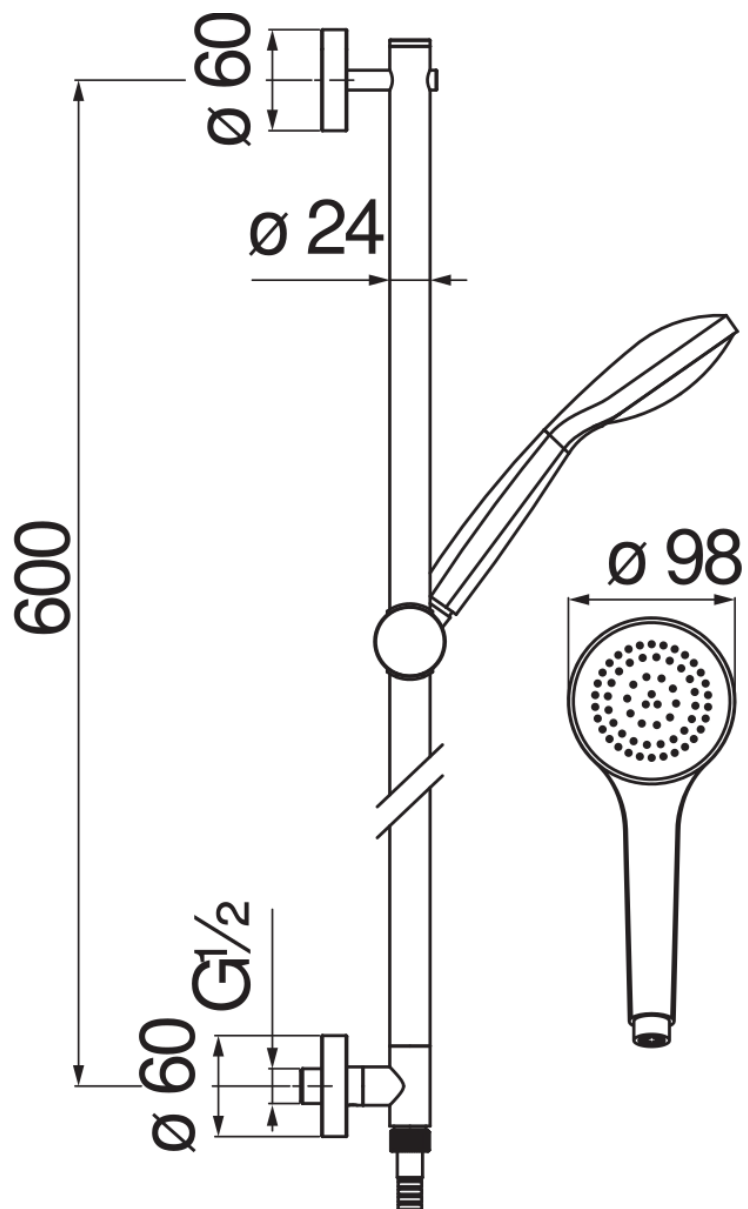

**SPECIFICHE**

Asta murale con presa acqua

Chrome

Presa acqua  $\varnothing$  1/2"

Supporto doccetta scorrevole e orientabile

Doccetta monogetto e flessibile 150 cm

Imballo: 102 x 15,7 x 8,3 cm / 0,013291 m<sup>3</sup> / 2,2 kg

DIAGRAMMA DI PORTATA: ACQUA CALDA/FREDDA